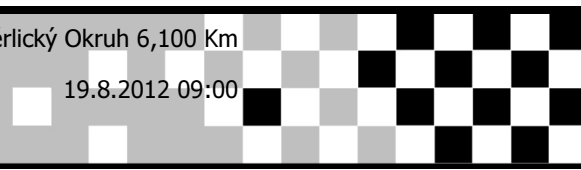

[www.mylaps.com](http://www.mylaps.com)

Licence: Videocom Stancel - Sporttiming

**Havířovský Zlatý Kahanec****Tabulka průjezdů**

Supermono+Twin

Těřlický Okruh 6,100 Km

Závod

19.8.2012 09:00

Závod (6 Kol) - start v 9:04:01